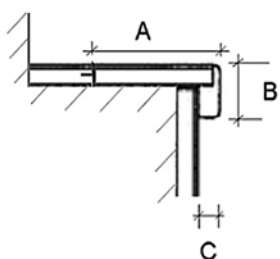

Schodová hrana PARKY

Řešení pro Vaše schody

Schodové hrany se standardně dodávají v plné délce podlahové lamely. Na přání je možné je vyrobit nadpojené do větší délky nebo je zkrátit na jinou požadovanou délku. Na přání je také možné vyrobit kompletní schodové dílce z podlah – nadpojené schodové hrany na další podlahové lamely včetně 2, 3 nebo 4 stranného olištování. Ke schodovým hranám dodáváme také v požadované metráži barevně napasované boční lišty z masivu (4 x 37 mm v různých délkách) k zakrytí boků schodové hrany. Schodové „nosy“ jsou povrchově upraveny olejem, v případě mořených dubů tvrdým voskovým olejem barevně přizbůsobeným podlaze (BIOFA nebo OSMO).

Typ B – řez