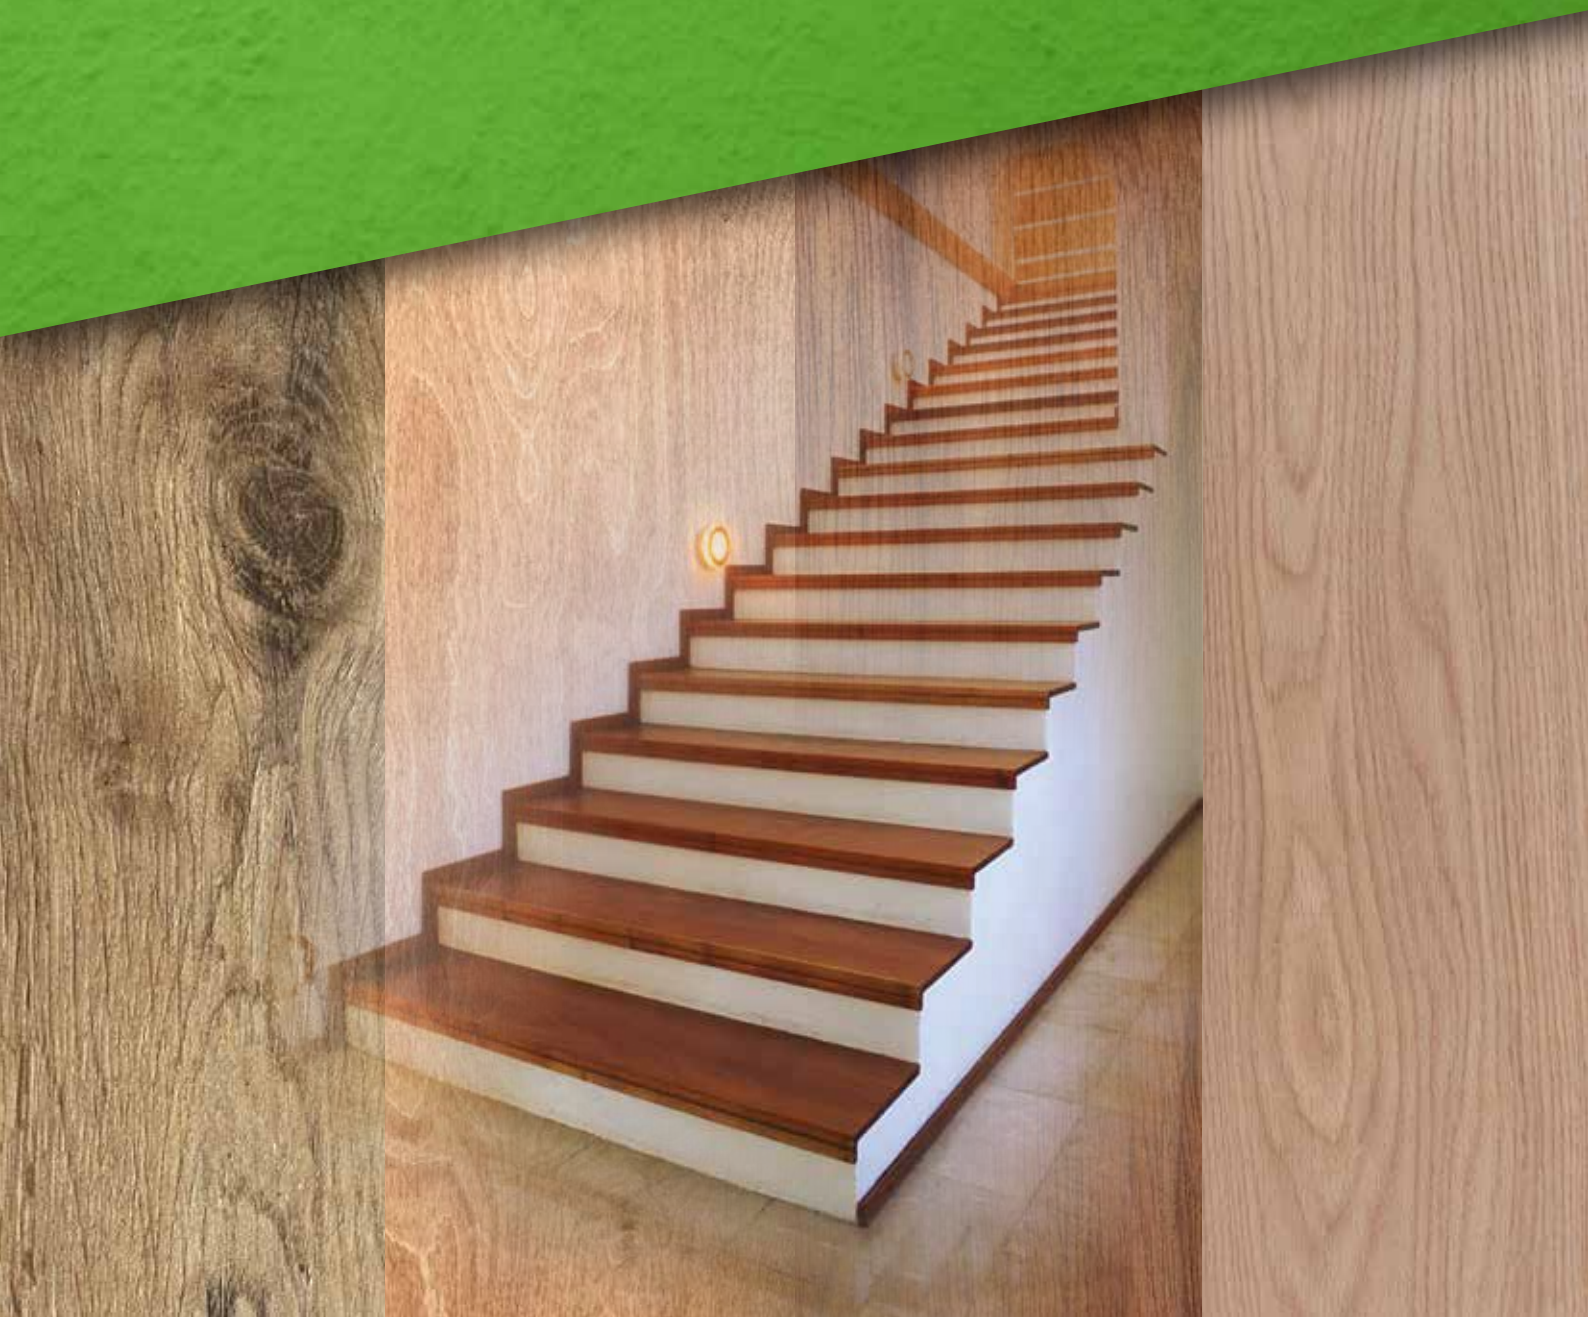

## Schodová hrana PARKY

Řešení pro Vaše schody

Schodové hrany se standardně dodávají v plné délce podlahové lamely. Na přání je možné je vyrobit nadpojené do větší délky nebo je zkrátit na jinou požadovanou délku. Na přání je také možné vyrobit kompletní schodové dílce z podlah – nadpojené schodové hrany na další podlahové lamely včetně 2, 3 nebo 4 stranného olištování. Ke schodovým hranám dodáváme také v požadované metráži barevně napasované boční lišty z masivu (4 x 37 mm v různých délkách) k zakrytí boků schodové hrany. Schodové „nosy“ jsou povrchově upraveny olejem, v případě mořených dubů tvrdým voskovým olejem barevně přizbůsobeným podlaze (BIOFA nebo OSMO).